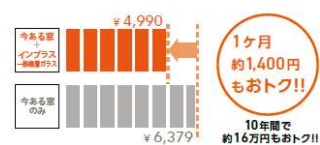

**遮音効果**

空気層が防音壁となり、気になる音を半減。

樹脂製内窓

インプラスはアルミの約1/1000の熱伝導率の樹脂でできているため、高い断熱効果と防露効果を発揮します。

**結露軽減**

断熱性の高い窓で結露の発生を抑え、いつも快適に。

※物の構造、お住まいの諸条件により得られる効果に違いがあります。

**経済性**

断熱性能アップで暖冷房費ダウンへ。