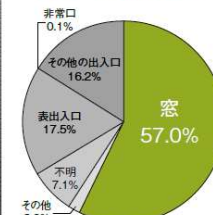

夏場は窓から大量の紫外線が侵入してきます。気づかないうちに、お肌や家具が日焼けしていることも。「スタイルシールド」は、紫外線を最大99%カット。室内の日焼け対策にも役立ちます。

使うときも、使わないときも、スマート!

**シャッターで窓を守って、防犯・台風対策!**

不審者の侵入は窓からが57%という事実。シャッターで窓を守ることが防犯に繋がります。台風や強風の備えにもシャッターが有効です。

**住宅への侵入経路**