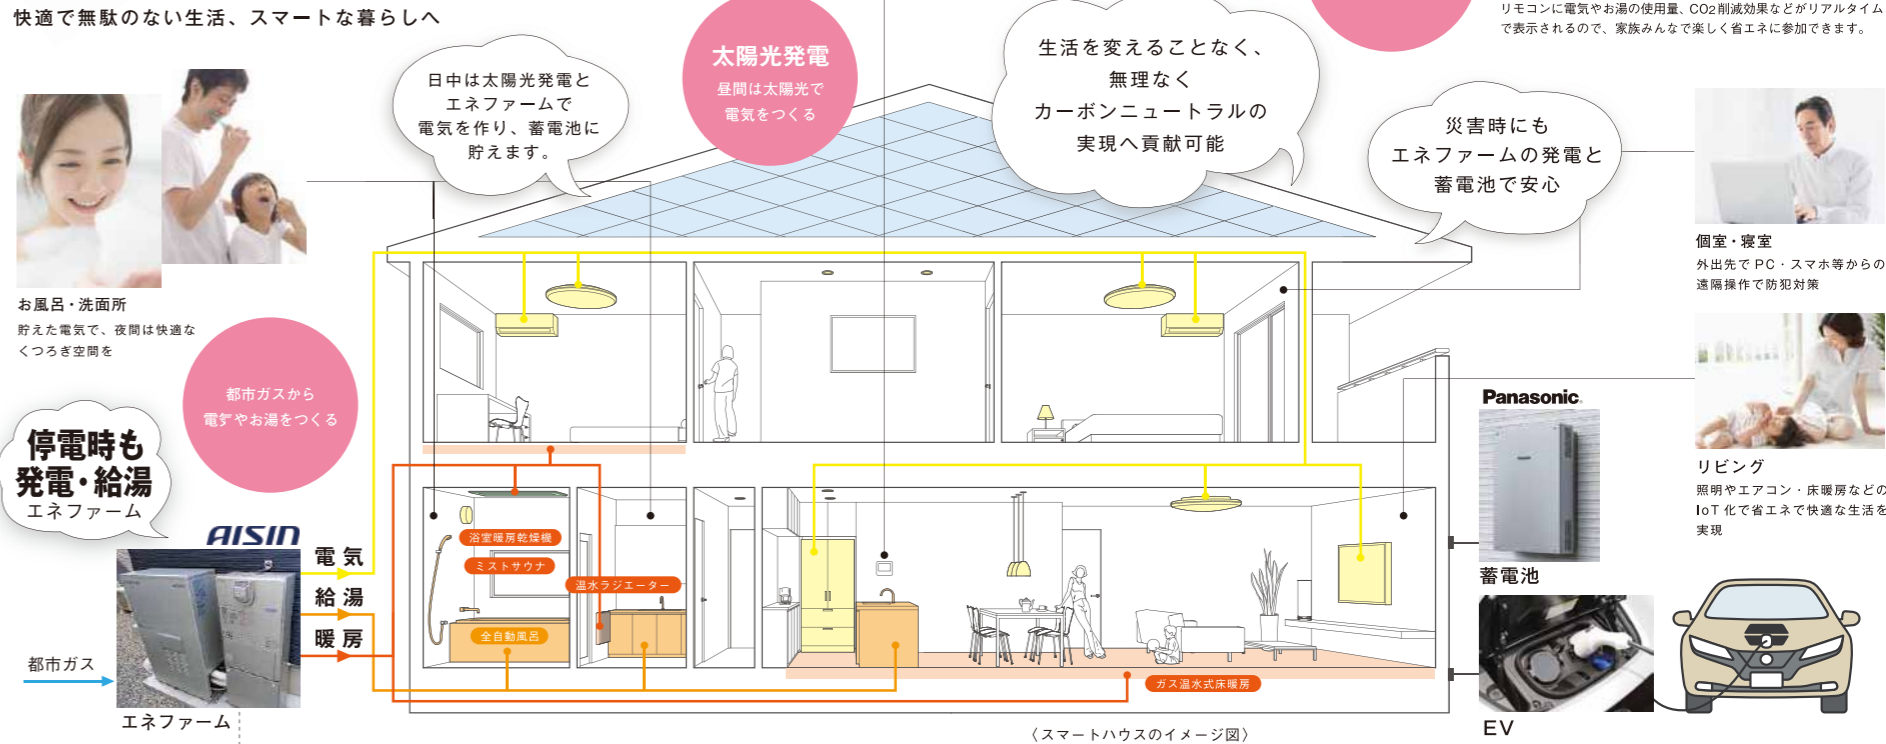

商品番号 **12** **購入特典有り**

動画で魅力をチェック

TOTO

人間工学を応用したゆるリラ浴槽で身も心もリラックス

「気持ちいい」をとことん科学して生まれた、入る人をやさしく包み込む浴槽。頭と首をしっかりと支え、背中を包み込み身体にかかる圧力が分散されるので、自然とリラックスする姿勢になります。

コンフォート ウェーブシャワー

大粒の水玉が左右にスイングしながら勢いよく吐水する、ウェーブ吐水を搭載。スプレーシャワーとのミックスによる適度な刺激感のある浴び心地と節水を実現。

間口2550 高さ850
希望小売価格1,421,090円(税込) ※取付工事費別途

58% OFF 特別価格 **598,000円** 税込

地球にやさしいだけじゃない

～ 未来型の快適な暮らしへ～

- 1 自家発電のある暮らし**
家庭で使う電気を自宅で効率よくつくる。環境にやさしい、未来型の暮らし。
- 2 設置性**
住空間を邪魔しないコンパクト設計。スリムになって設置性がさらに向上。
- 3 環境性**
作ったエネルギーを有効利用することで、CO₂排出量を削減して豊かな自然を守ります。
- 4 経済性**
電気もお湯も自給自足。自宅で発電して光熱費を大量削減できるから、家計にもやさしい。

電気を作って・貯めて・無駄なく使う時代へ

これからの省エネ生活には欠かせない「太陽光発電」「エネファーム」「蓄電池」「HEMS」「IoT」を使ったスマートハウス。エネルギーの見える化で

暮らしに合わせた組み合わせでさらに快適に

- ミストサウナ
霧のようなやさしいお湯で全身を包み込むミストサウナ。エネ感でリラックス。
- 浴室暖房乾燥機
パワフルな温風で洗濯物もふっくら乾燥。梅雨や花粉の手際も安心です。
- 温水ラジエーター
風を出さずにふく射熱で暖めます。空気を汚さずクリーンでやさしい暖房です。
- 全自動風呂
お湯はり、たし湯、追いだきを自動コントロール。お湯の適温適量をいつでも保ちます。
- ガス温水式床暖房
部屋全体をやさしく暖める床暖房。温風もなく肌のどよめきもやさしい暖房です。